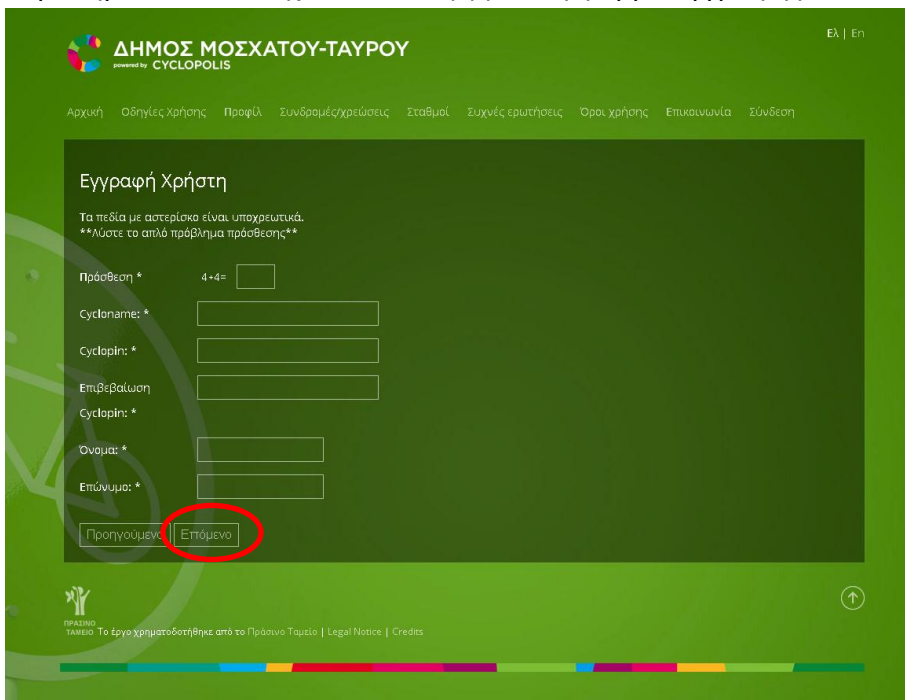

Σας περιμένουμε όλους να γυμναστούμε και να διασκεδάσουμε.

Κοινωφελής Επιχείρηση Δήμου Μοσχάτου – Ταύρου
και Cyclopolis

ΟΔΗΓΙΕΣ ΕΓΓΡΑΦΗΣ ΣΤΟ ΣΥΣΤΗΜΑ ΚΟΙΝΟΧΡΗΣΤΩΝ ΠΟΔΗΛΑΤΩΝ ΔΗΜΟΥ ΜΟΣΧΑΤΟΥ-ΤΑΥΡΟΥ

1. Μπείτε στη σελίδα moschatotavros.cyclopolis.gr για να κάνετε την **εγγραφή** σας **μέχρι τις 12/05/2015** για το **Μοσχάτο** και **μέχρι τις 19/05/2015** για τον **Ταύρο**
2. Πατήστε πάνω δεξιά στο κουμπί «εγγραφή»

3. Συμπληρώστε τα στοιχεία που σας ζητάει η φόρμα εγγραφής και πατήστε «επόμενο»

4. Συμπληρώστε το email και το κινητό σας τηλέφωνο και τσεκάρτε το κουτάκι «Συμφωνώ με τους όρους χρήσης» αφού τους έχετε διαβάσει και συμφωνείτε. Πατήστε «εγγραφή»